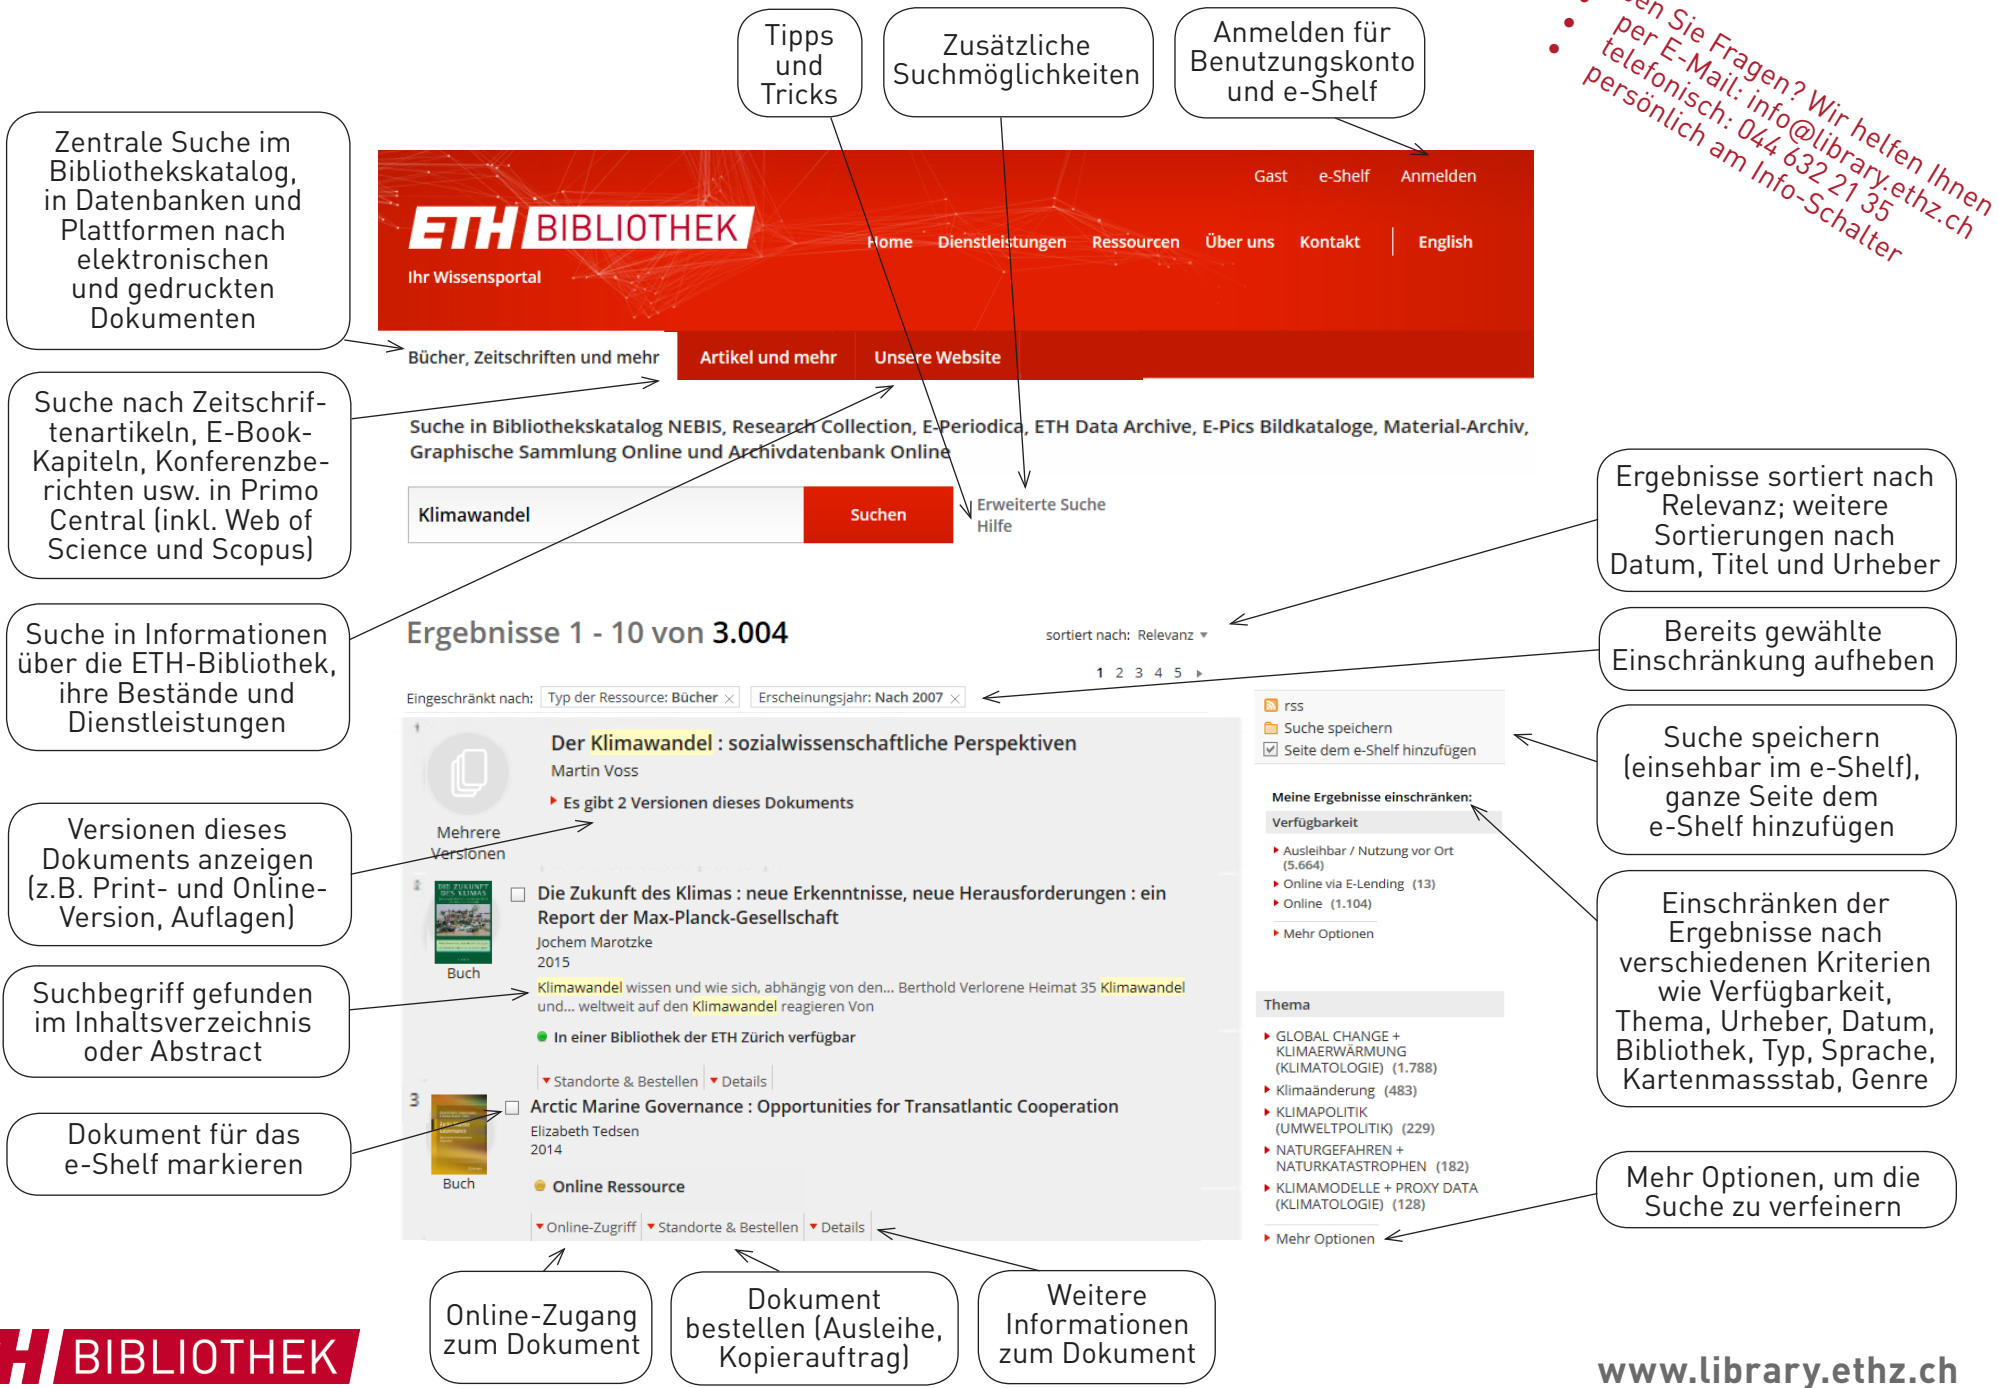

Die Suche im Wissensportal auf einen Blick

08-2017

Haben Sie Fragen? Wir helfen Ihnen
 • per E-Mail: info@library.ethz.ch
 • telefonisch: 044 632 21 35
 • persönlich am Info-Schalter

The Search in the Knowledge Portal at a Glance