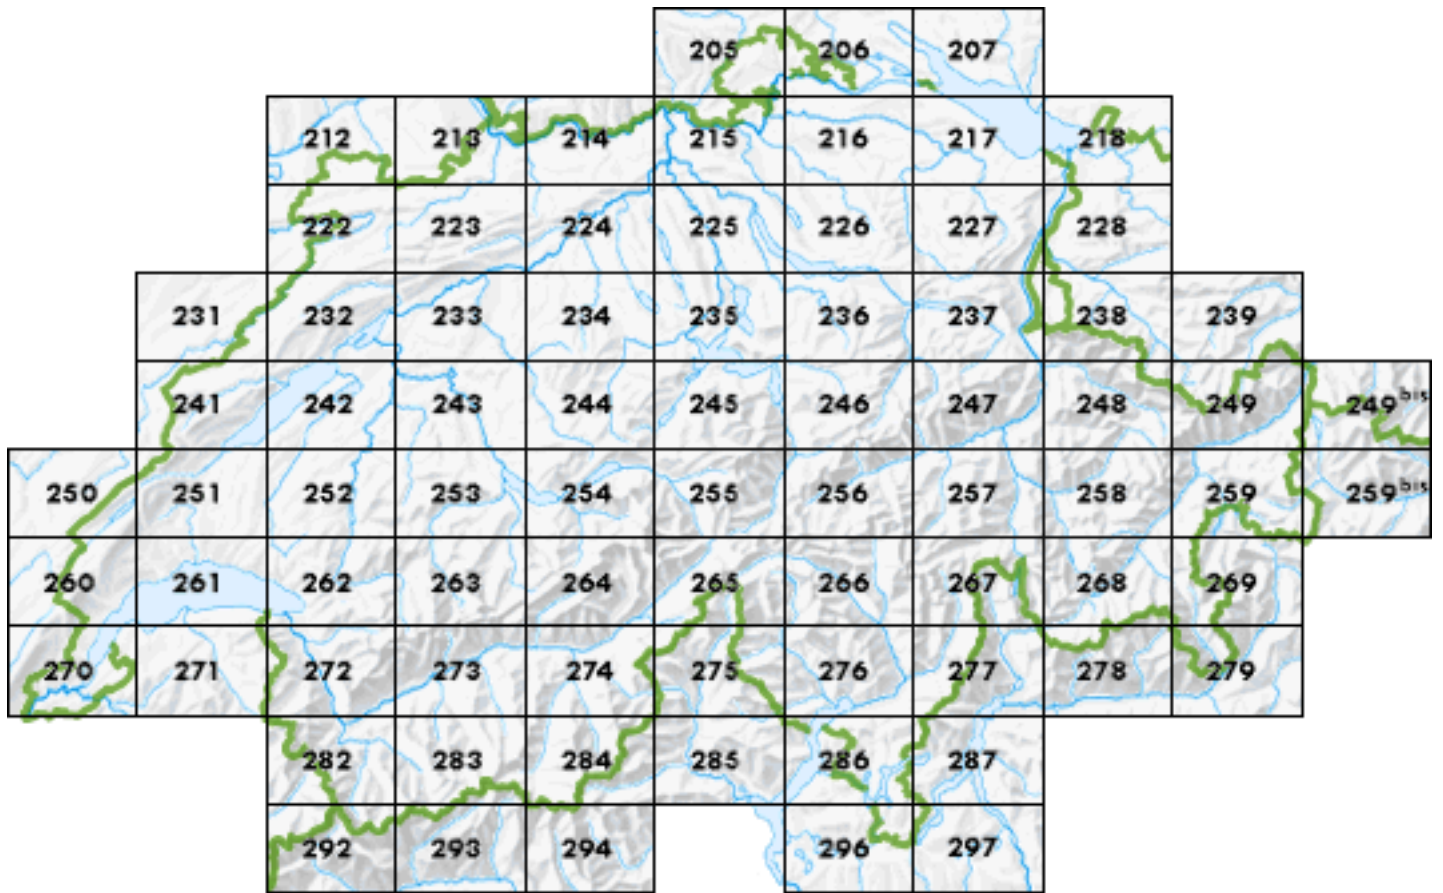

Landeskarte der Schweiz 1:50'000

Bestellen: Blattnummer anklicken - in der Liste Jahr auswählen

Landeskarte der Schweiz 1:50'000 (Zusammensetzungen)

Bestellen: Blattnummer anklicken - in der Liste Jahr auswählen