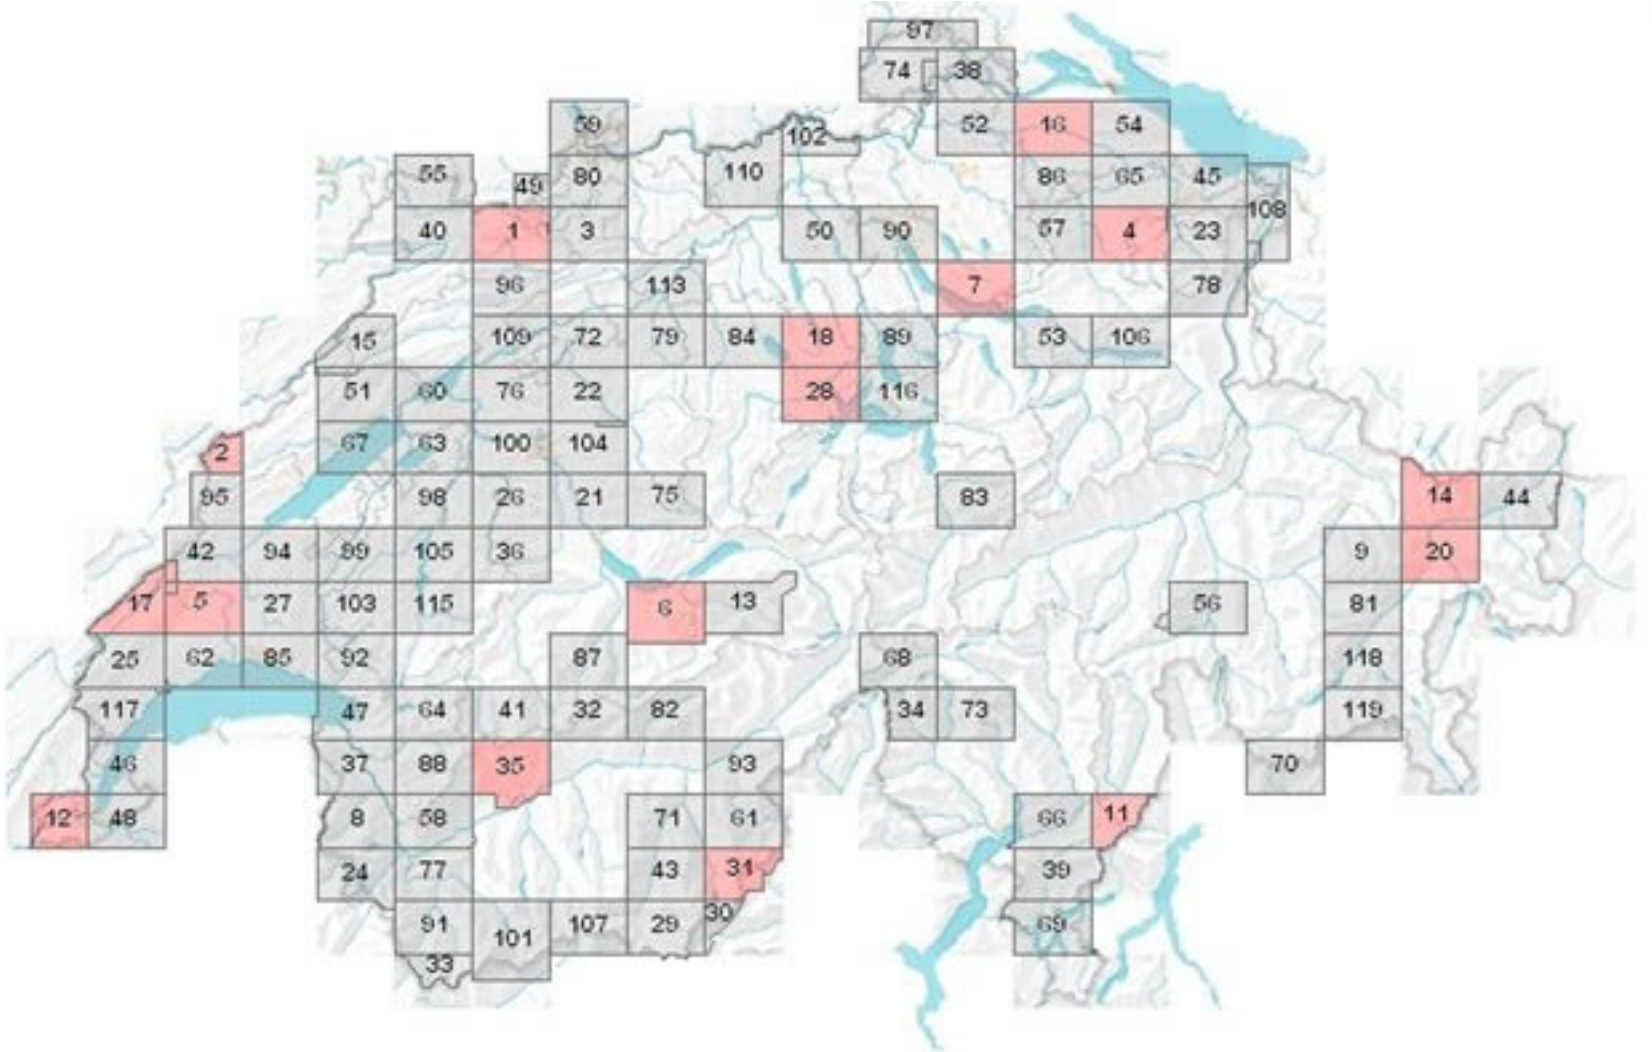

Geologischer Atlas der Schweiz 1:25 000

Durch Anklicken der gewählten Karten wird ersichtlich, welche Jahrgänge der entsprechenden Karten in der Kartensammlung vorhanden sind.